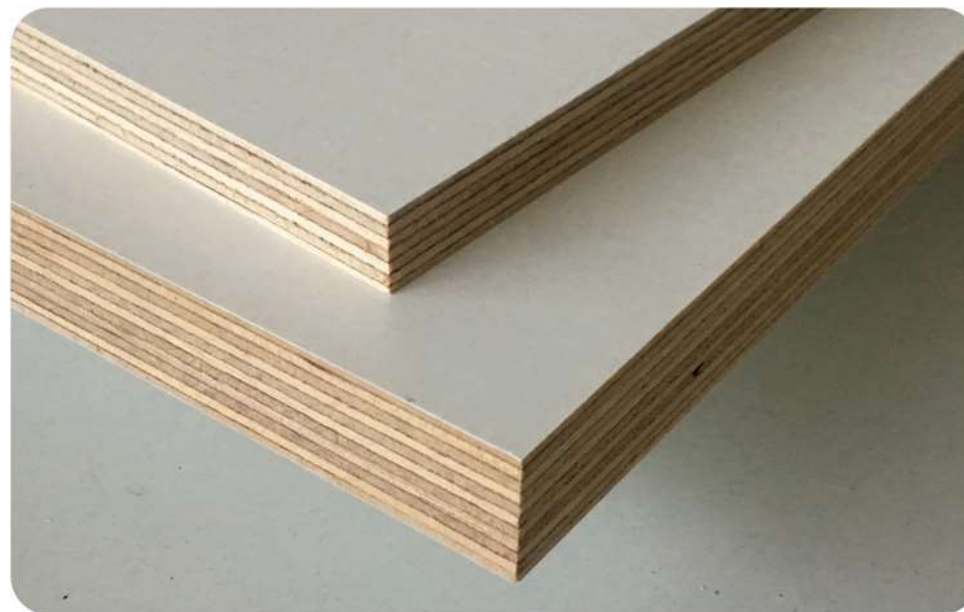

Décor **Heka**

Matériaux :

Lamellé collé Chêne
Lames de 40mm
Ep: 19 – 32 mm

Lamellé collé Hévéa
Lames de 40mm
Ep: 18 – 33 mm

Bois massif

Baubuche

Baubuche ou multiligne de hêtre
Lames de 40mm
Ep: 20 – 35 – 45mm

Multi-plis Bouleau – naturel ou filmé blanc lisse Perfect sense

*Multi-plis Bouleau naturel
Ep: 18 – 30 mm*

*Multi-plis Bouleau filmé blanc
Ep: 15 – 30 mm*

MDF teinté dans la masse

*MDF noir teinté dans la masse
Ep: 18 – 30mm*